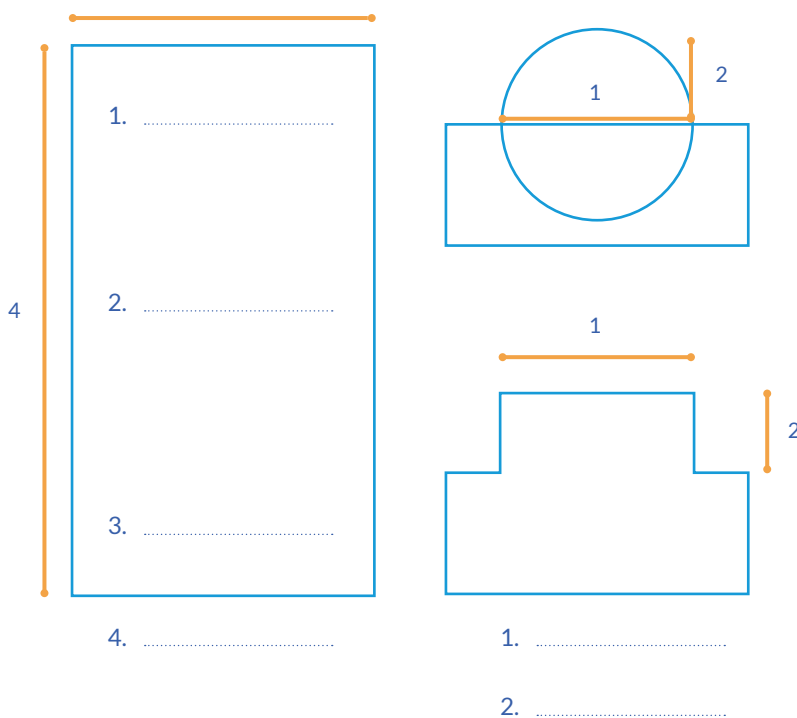

Klantgegevens

Klant :

Adres :

Plaats :

Telefoon :

E-Mail :

Huidige Leverancier :

Lamel keuze

<input type="checkbox"/>	PVC	wit	60 mm
<input type="checkbox"/>	PVC	wit	75 mm
<input type="checkbox"/>	PVC	grijs	60 mm
<input type="checkbox"/>	PVC	grijs	75 mm
<input type="checkbox"/>	PVC	solar	60 mm
<input type="checkbox"/>	PVC	solar	75 mm
<input type="checkbox"/>	PC	solar	60 mm
<input type="checkbox"/>	PC	solar	75 mm
<input type="checkbox"/>	PC	solar alu	60 mm
<input type="checkbox"/>	PC	solar alu	75 mm
<input type="checkbox"/>	Overig:	
<input type="checkbox"/>	Nanodeck		

Badmaten | Lamelmaten

Accessoires

Linten

Spoilerbeugel

Handtekening voor akkoord

Inmeetdatum : - -

Let op! Bij zelf inmeten van de lamellen ligt het risico van verkeerd meten bij u.

Opmerking | Afwijkende hoeken: